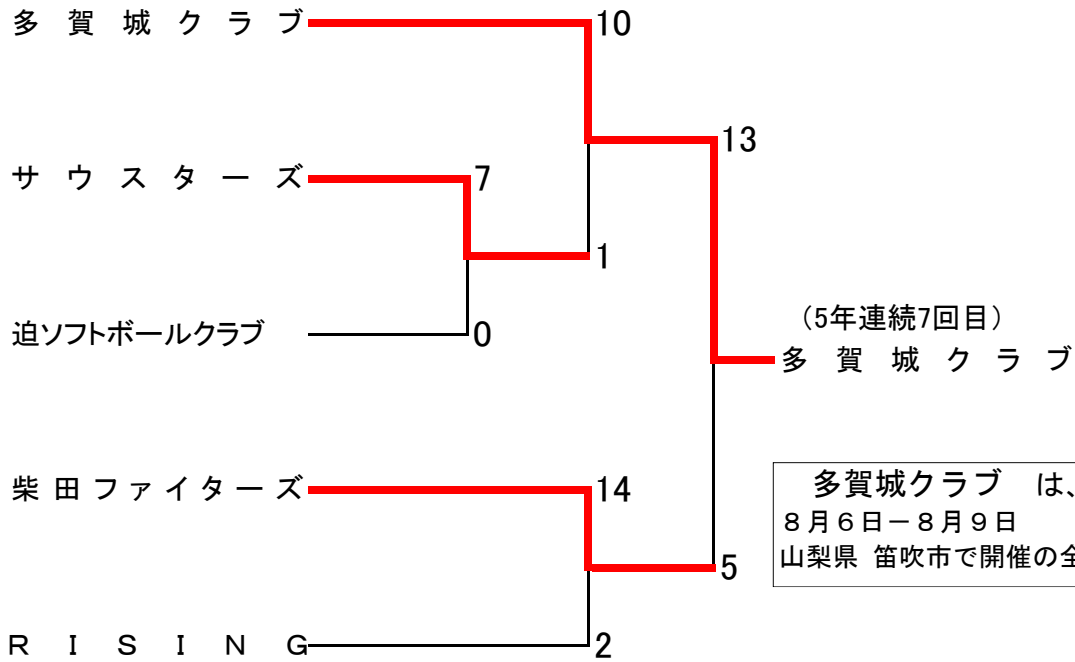

大会名: 第13回全日本一般男子ソフトボール大会宮城県大会兼宮城県予選会

大会会長	及川 秀一	派遣理事	佐藤 真起男	審判長	木村 富雄	記録長	佐藤 信男

期 日: 平成28年5月28日(土)

会 場: 村田町 北沢公園グラウンド

多賀城クラブ は、
8月6日ー8月9日
山梨県 笛吹市で開催の全国大会に出場