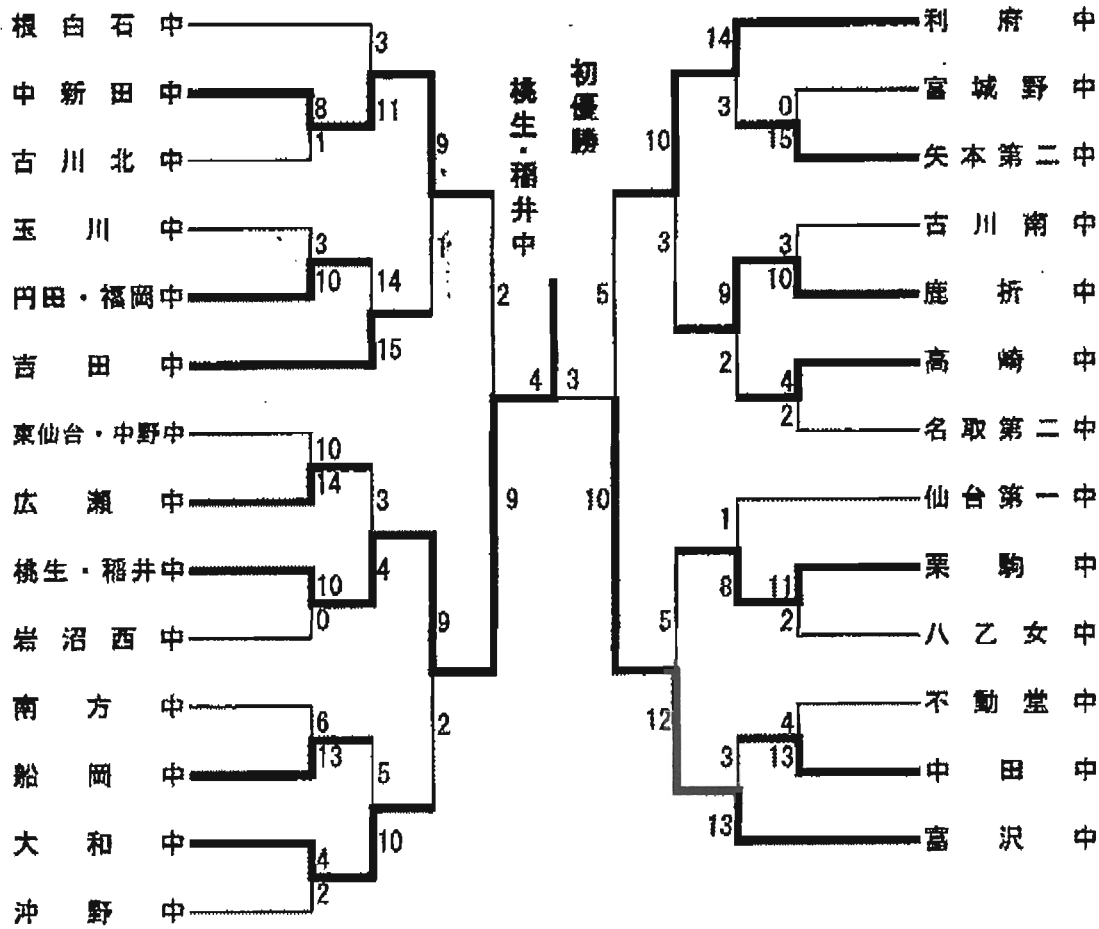

大会名: 第65回宮城県中学校総合体育大会ソフトボール競技

大会会長 伊藤 譲治 | 派遣理事 齋藤 暢・後藤 勝則 | 審判長 木村 富雄 | 記録長 大平 昌子

期 日: 平成28年7月23日(土)~25日(月)

会 場: 加美郡加美町あゆの里運動公園

女子