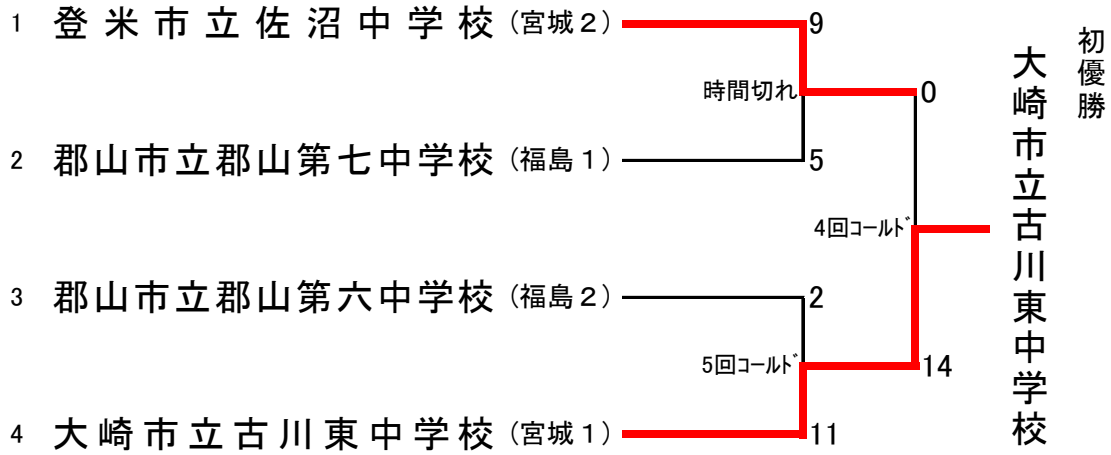

第26回 東北中学校男子選抜ソフトボール大会

会 期 平成28年5月3日(火)

会 場 宮城県蔵王町 サン・スポーツランド蔵王

3日(火)

<交流戦>

第26回 東北中学校女子選抜ソフトボール大会

会 期 平成28年5月3日(火)~4日(水)

会 場 宮城県蔵王町 蔵王町総合運動公園