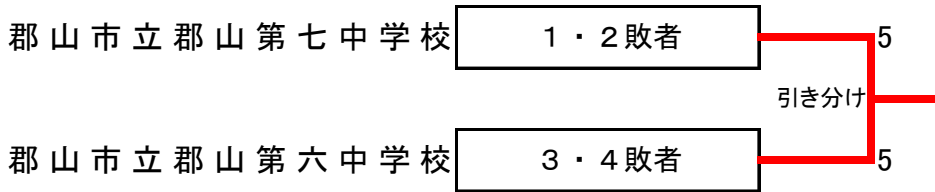

第26回 東北中学校男子選抜ソフトボール大会

会 期 平成28年5月3日(火)

会 場 宮城県蔵王町 サン・スポーツランド蔵王

3日(火)

<交流戦>

第26回 東北中学校女子選抜ソフトボール大会

会 期 平成28年5月3日(火)~4日(水)

会 場 宮城県蔵王町 蔵王町総合運動公園