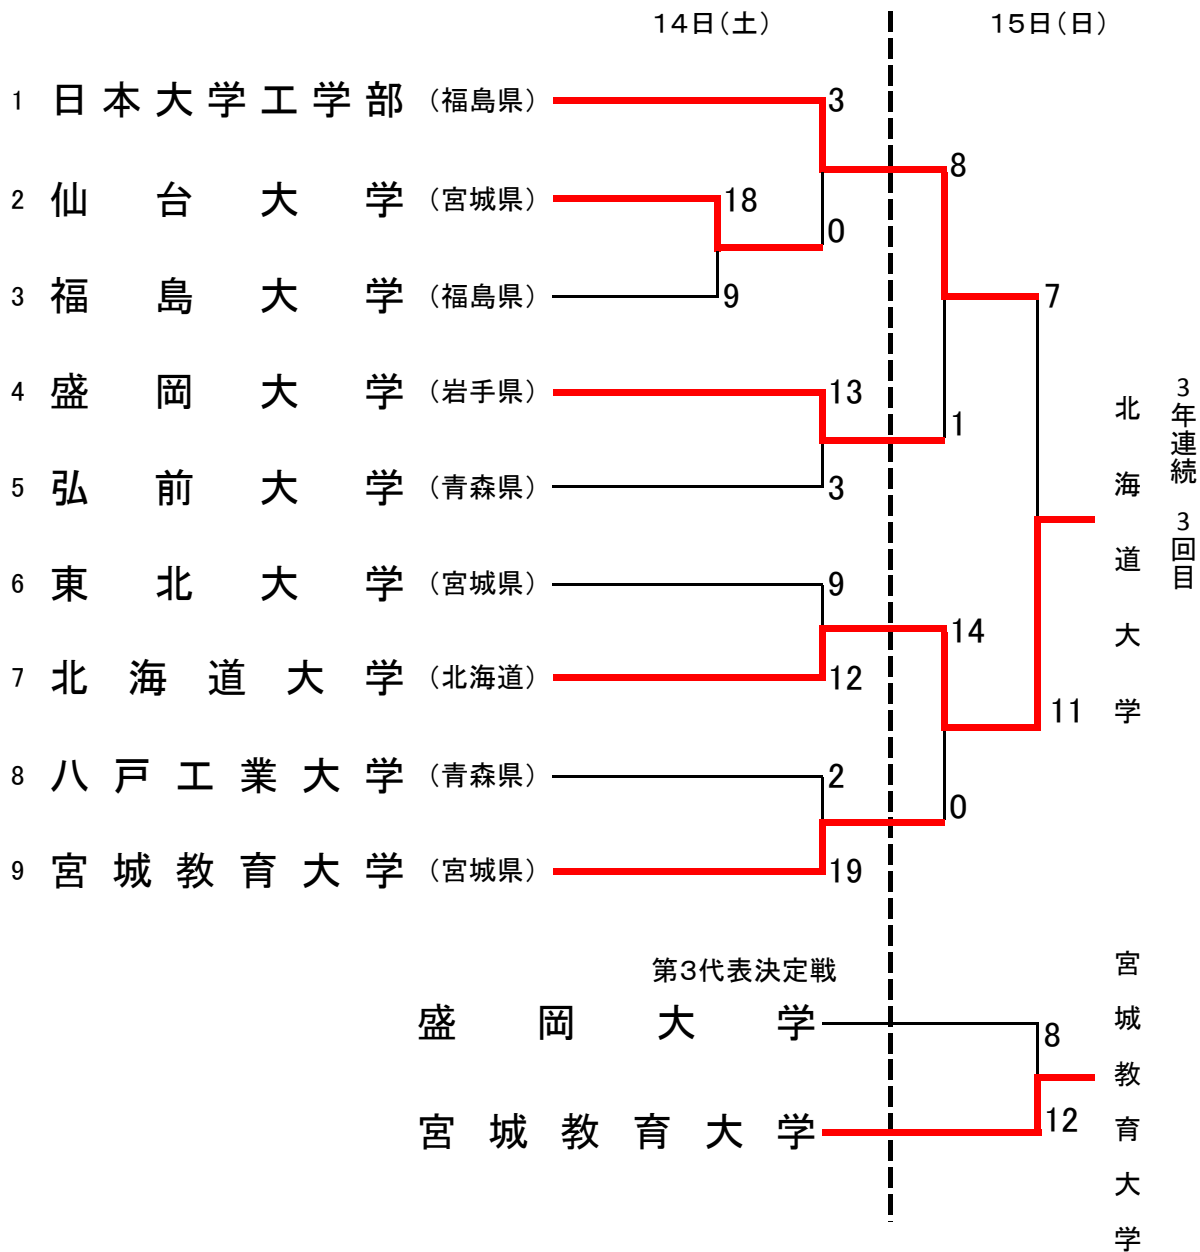

第37回北海道・東北地区大学男子・女子ソフトボール選手権大会  
 兼 第51回全日本大学男子・女子ソフトボール選手権大会北海道・東北地区予選会

期 日：平成28年5月14日(土)～15日(日)

会 場：宮城県東松島市 鷹来の森運動公園

[男子]

第37回北海道・東北地区大学女子ソフトボール選手権大会  
兼 第51回全日本大学女子ソフトボール選手権大会北海道・東北地区予選会

期 日：平成28年5月14日(土)～15日(日)

会 場：宮城県東松島市 鷹来の森運動公園

[女子]