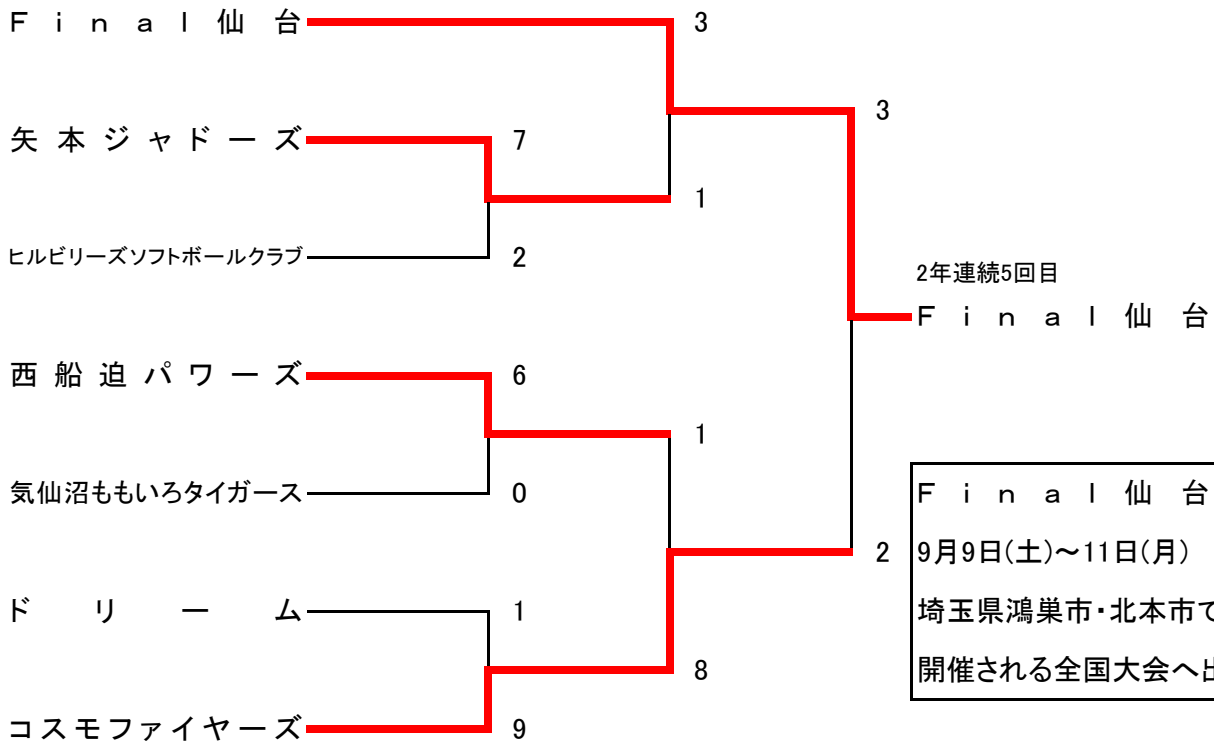

大会名: 第22回全日本レディースソフトボール大会宮城県大会兼宮城県予選会

大会会長	渡辺 俊策	派遣理事	高橋 正志	審判長	八島 時彦	記録長	大平 昌子
------	-------	------	-------	-----	-------	-----	-------

期 日: 平成29年7月8日(土)~9日(日)

会 場: 女川町総合運動場第2多目的

Final 仙台
9月9日(土)~11日(月)
埼玉県鴻巣市・北本市で
開催される全国大会へ出場