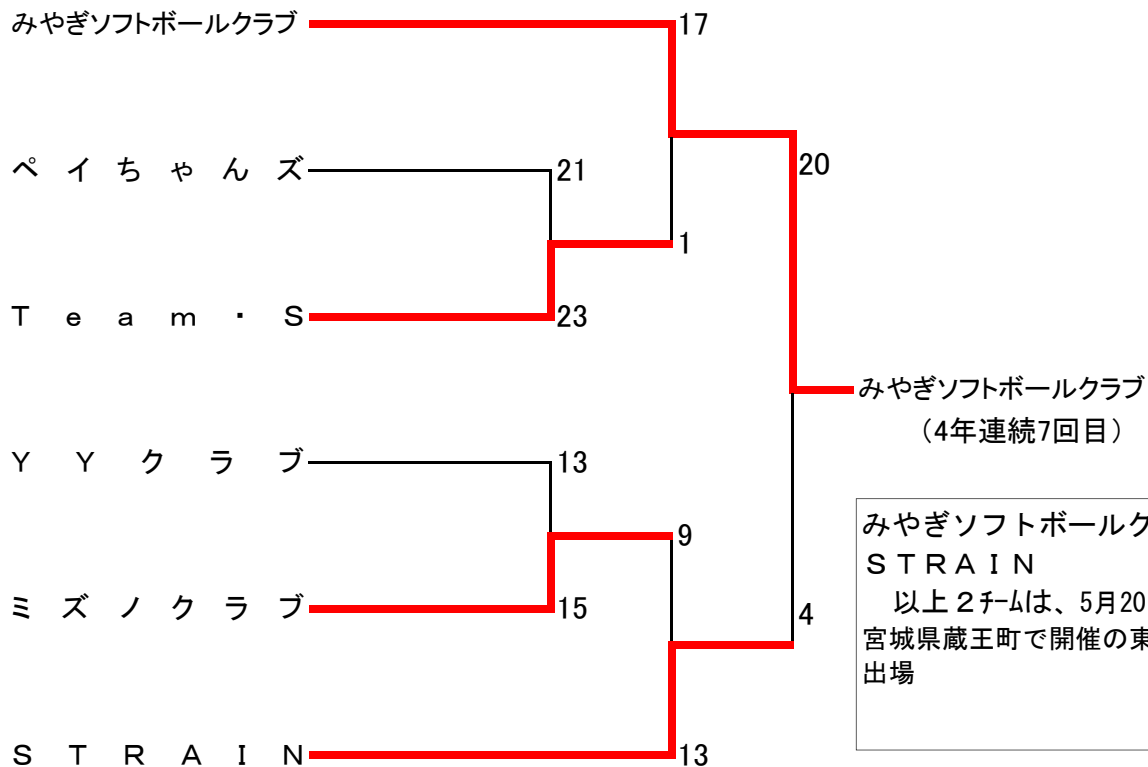

大会名: 第38回 全日本クラブ男子ソフトボール選手権宮城県大会兼宮城県予選会

大会会長	川嶋保美	派遣理事	後藤勝則	審判長	佐藤正和	記録長	佐藤みい子
------	------	------	------	-----	------	-----	-------

期日: 平成29年4月15日(土)-16日(日)

会場: 登米市豊里運動公園

男子

みやぎソフトボールクラブ  
S T R A I N  
以上2チームは、5月20日-21日  
宮城県蔵王町で開催の東北大会に  
出場