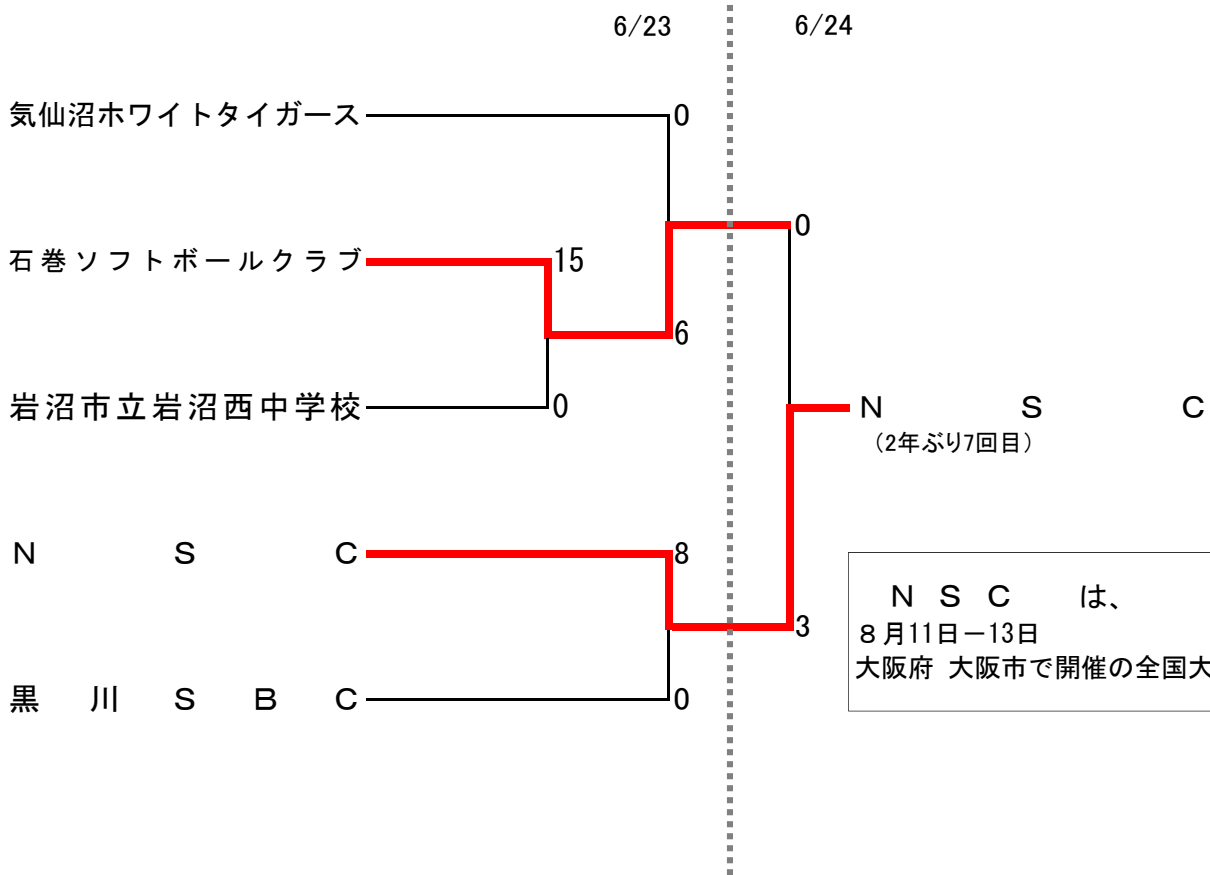

大会名: 第12回中学生男女ソフトボール大会宮城県大会
 兼 第18回全日本中学生男女ソフトボール大会宮城県予選会

大会会長	松倉 洋	派遣理事	鈴木 利一	審判長	大友 敏道	記録長	佐藤 信男
------	------	------	-------	-----	-------	-----	-------

期 日: 平成30年6月23日(土) - 24日(日)

会 場: 大河原町 大河原中学校グラウンド

(女子)

大会名: 第12回中学生男女ソフトボール大会宮城県大会

兼 第18回全日本中学生男女ソフトボール大会宮城県予選会

大会会長	松倉 洋	派遣理事	鈴木 利一	審判長	大友 敏道	記録長	佐藤 信男
------	------	------	-------	-----	-------	-----	-------

期 日: 平成30年6月23日(土)

会 場: 大河原町 大河原中学校グラウンド

記録番号 1