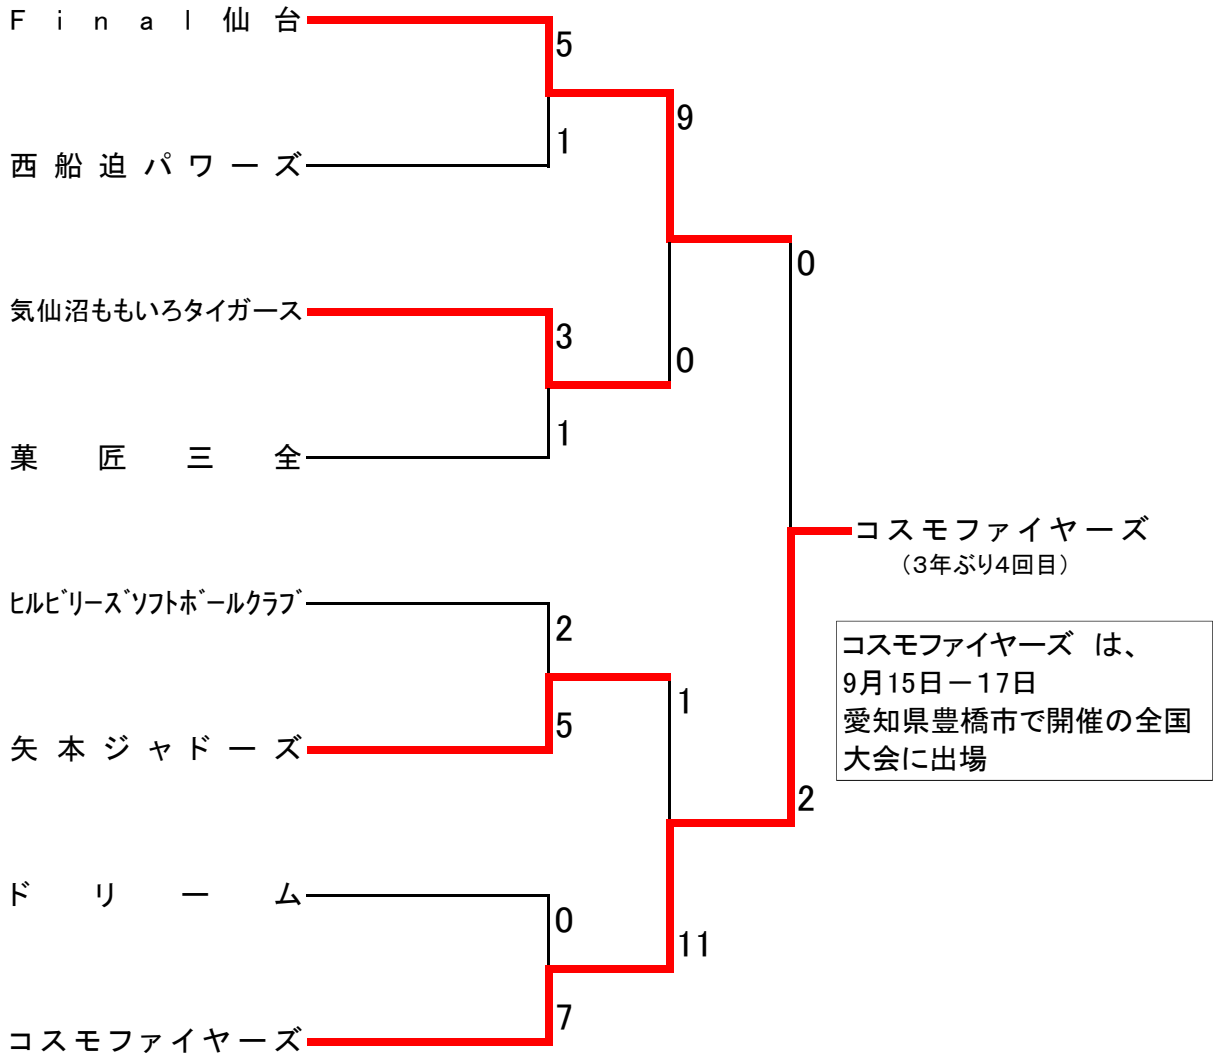

大会名: 第23回全日本レディースソフトボール大会宮城県大会兼宮城県予選会

大会会長	後藤 勝則	派遣理事	高橋 正志	審判長	石川 諭	記録長	加茂 健一
------	-------	------	-------	-----	------	-----	-------

期 日: 平成30年7月7日(土)~8日(日)

会 場: 女川町総合運動場第二多目的運動場

コスモファイヤーズ は、  
9月15日~17日  
愛知県豊橋市で開催の全国  
大会に出場

大会名: 第23回全日本レディースソフトボール大会宮城県大会兼宮城県予選会

大会会長	後藤 勝則	派遣理事	高橋 正志	審判長	石川 諭	記録長	加茂 健一
期 日: 平成30年7月7日(土)~8日(日)							
会 場: 女川町総合運動場第二多目的運動場							

記録番号 1

1回戦 開始時間10時00分 終了時間11時21分 中断時間 時間 分 試合時間 1時間21分  
 (球) 黒澤 慶栄 (一) 阿部 光博 (二) 菅野 光宣 (三) 後藤 義明 (記) 堀内 歩美