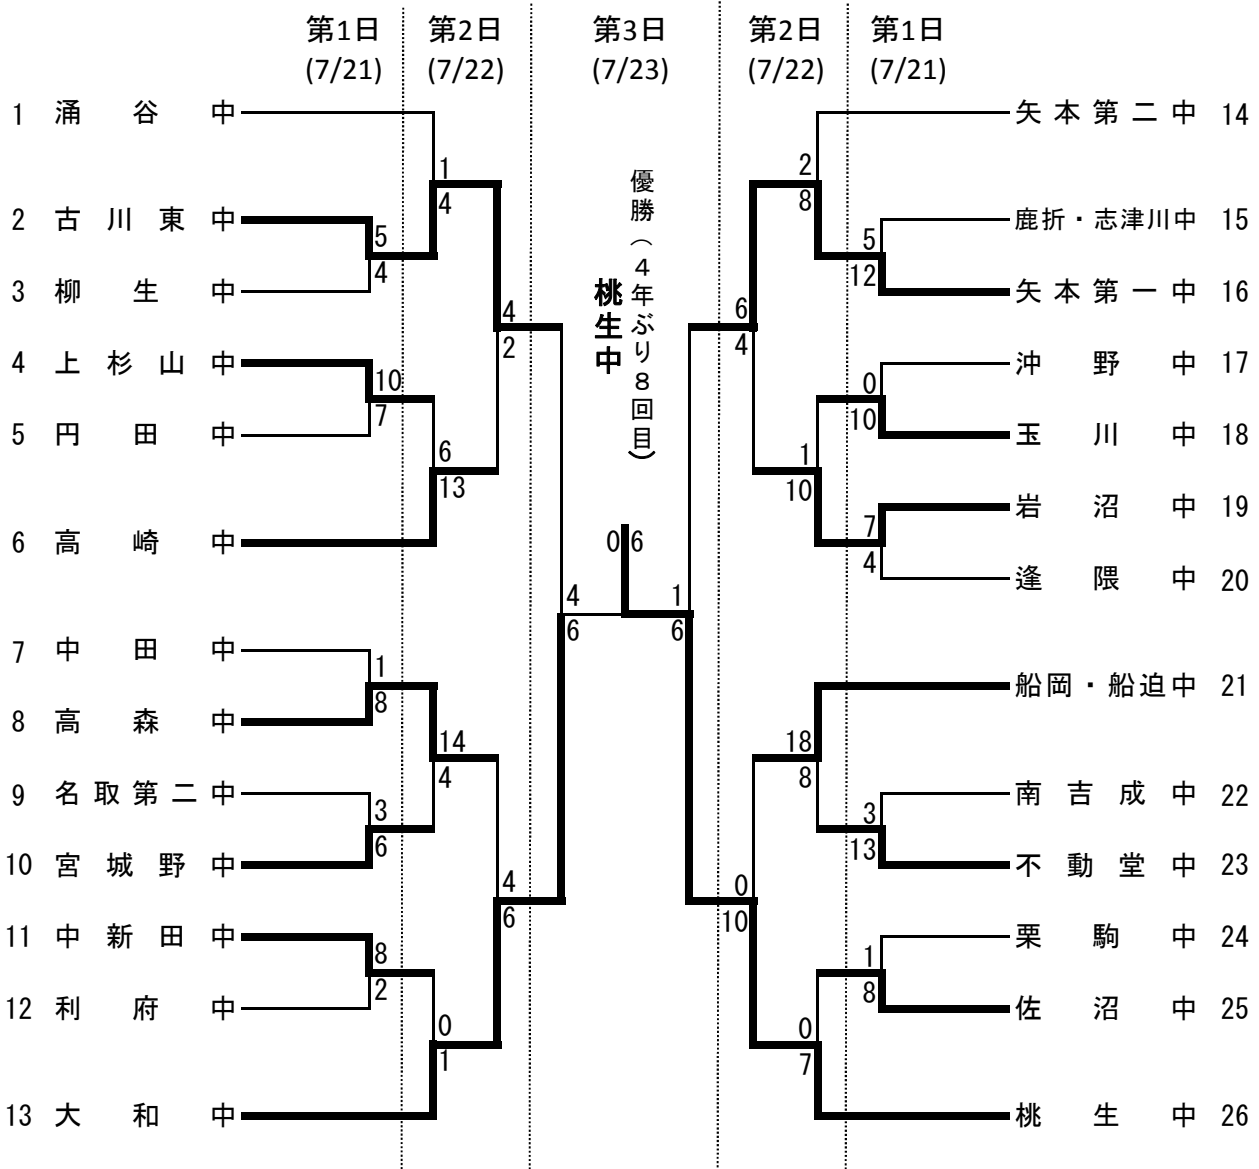

大会名: 第67回宮城県中学校総合体育大会ソフトボール競技

大会会長 日置 利道 | 派遣理事 齋藤 暢 | 審判長 渡辺 卓夫 | 記録長 加茂 健一

期 日: 平成30年7月21日(土)、22日(日)、23日(月)

会 場: 東松島市鷹来の森運動公園

女子

男子

男子: 佐沼中学校・古川東中学校
 女子: 桃生中学校・大和中学校
 8月4日(土)-5日(日)福島県会津若松市で
 開催される東北大会に出場

大会名: 第67回宮城県中学校総合体育大会ソフトボール競技