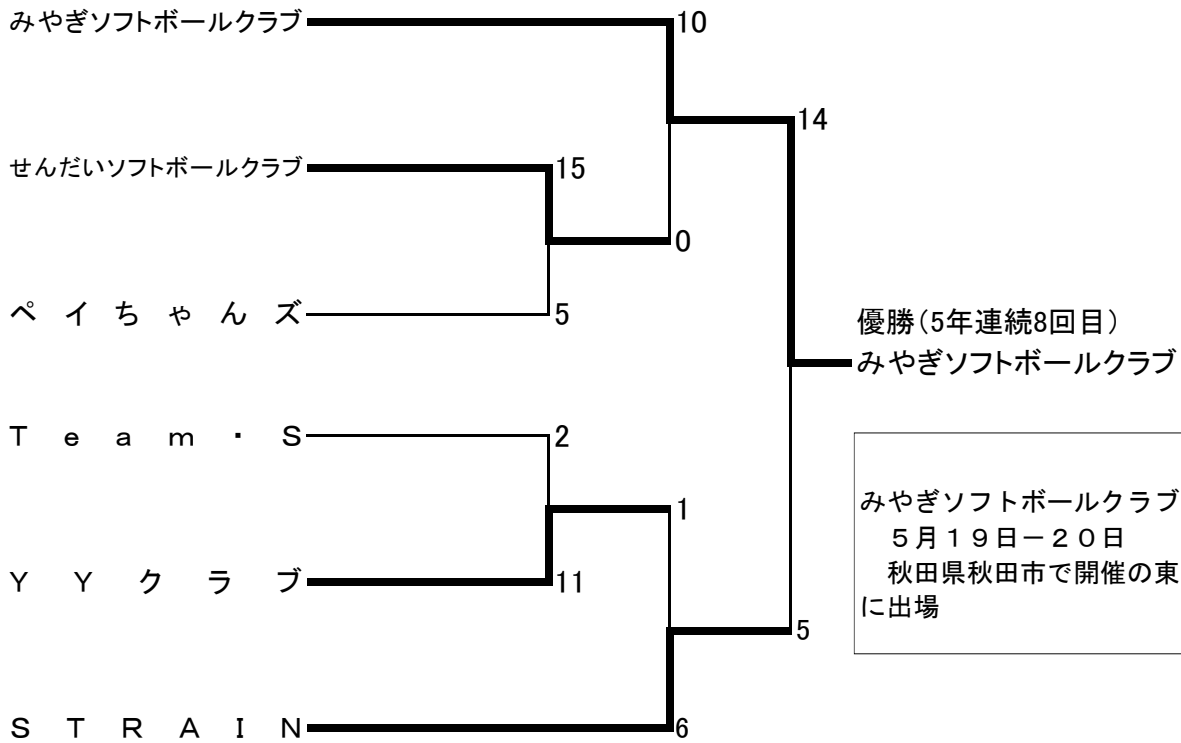

大会名: 第39回 全日本クラブ男子ソフトボール選手権宮城県大会兼宮城県予選会

大会会長	渡辺 俊策	派遣理事	星 芳郎	審判長	田中 敬一郎	記録長	一條 恵子
------	-------	------	------	-----	--------	-----	-------

期 日: 平成30年4月14日(土)-15日(日)

会 場: 東松島市鷹来の森運動公園

みやぎソフトボールクラブは  
5月19日-20日  
秋田県秋田市で開催の東北大会  
に出場

大会名: 第39回 全日本クラブ男子ソフトボール選手権宮城県大会兼宮城県予選会

大会会長	渡辺 俊策	派遣理事	星 芳郎	審判長	田中敬一郎	記録長	一條 恵子
期 日: 平成30年4月14日(土)-15日(日)							
会 場: 東松島市鷹来の森運動公園							

記録番号 1

1回戦 開始時間 9時55分 終了時間 11時37分 中断時間 時間 分 試合時間 1時間 42分  
 (球) 渡辺 博 (一) 黒澤 慶栄 (二) 後藤 正和 (三) 佐藤 久一 (記) 菊地 正志