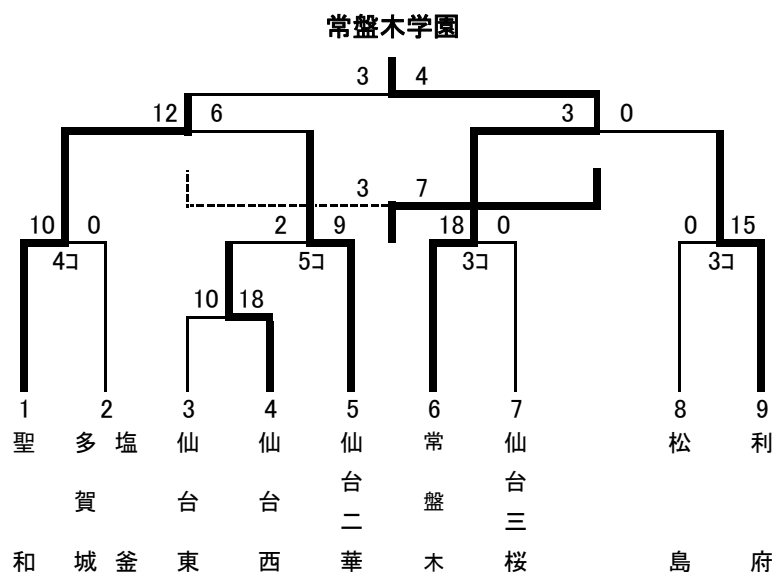

# 第68回高校総体ソフトボール競技・仙塩南地区大会 結 果

**【1回戦】**

仙台西	0	2	2	2	2	3	7	18
仙台東	6	0	2	0	0	2	0	10

**【2回戦】**

多賀城・塩釜	0	0	0	0				0
聖和	5	0	4	1x				10

常盤木	13	5	0					18
仙台三桜	0	0	0					0

仙台西	0	0	0	2	0			2
仙台二華	0	3	2	0	4x			9

松島	0	0	0					0
利府	9	1	5x					15

**【準決勝】**

聖和	2	1	0	0	0	3	6	12
仙台二華	0	0	2	0	0	3	1	6

常盤木	0	0	0	3	0	0	0	3
利府	0	0	0	0	0	0	0	0

**【3位決定戦】**

仙台二華	1	0	0	2	0	0	0	3
利府	0	1	2	2	0	2	x	7

**【決勝】**

常盤木	1	0	0	1	2	0	0	4
聖和	0	0	3	0	0	0	0	3

**順位**