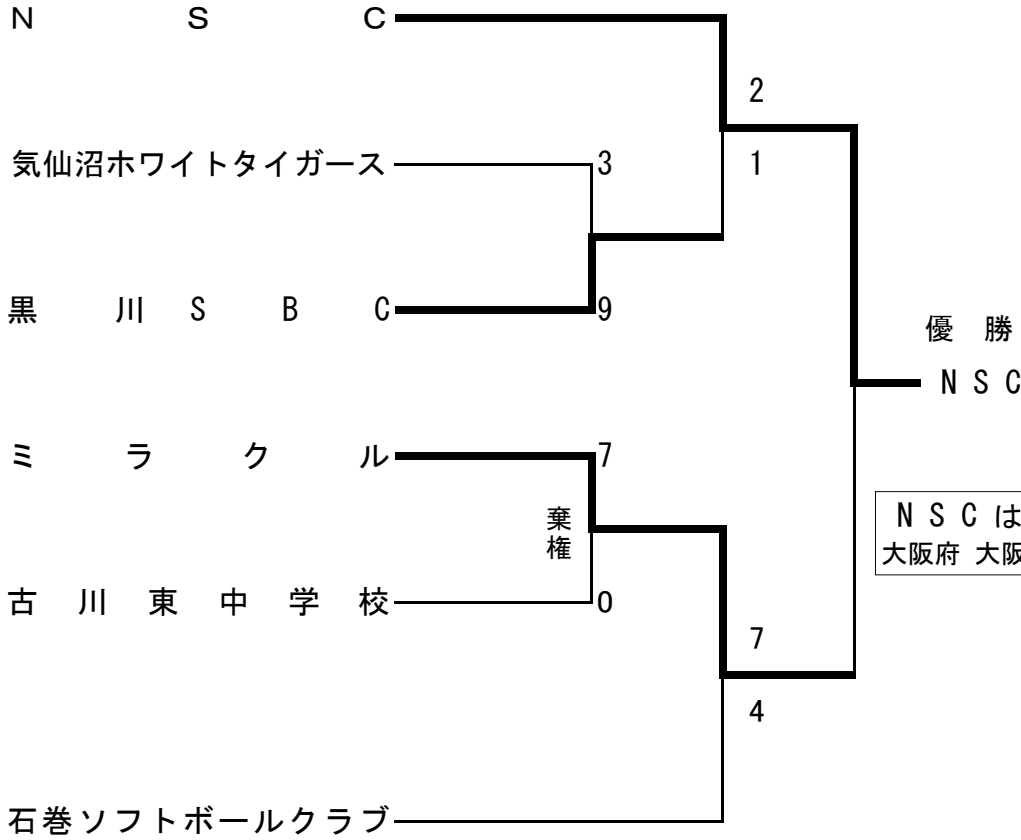

大会名: 第13回中学生男女ソフトボール大会

兼 第18回全日本中学生男女ソフトボール大会宮城県予選会

大会会長	後藤勝則	派遣理事	高橋正志	審判長	大友敏道	記録長	鈴木 豊
------	------	------	------	-----	------	-----	------

期 日: 令和元年6月29日(土)

会 場: 石巻市追波川河川運動公園野球場

NSC は、8月11日-13日
大阪府 大阪市で開催の全国大会に出場

大会名: 第13回中学校男女ソフトボール大会宮城県大会

兼 第19回全国中学生男女ソフトボール大会宮城県予選会

大会会長	後藤 勝則	派遣理事	高橋 正志	審判長	大友 敏道	記録長	鈴木 豊
------	-------	------	-------	-----	-------	-----	------

期 日: 令和元年6月29日(土)

会 場: 石巻市追波川河川運動公園野球場

記録番号 1

1回戦 開始時間 9時23分 終了時間10時48分 中断時間 時間 分 試合時間 1時間25分
 (球) 松川正幸 (一) 高橋廣志 (二) 佐藤和文 (三) 色川洋二 (記) 松本博子