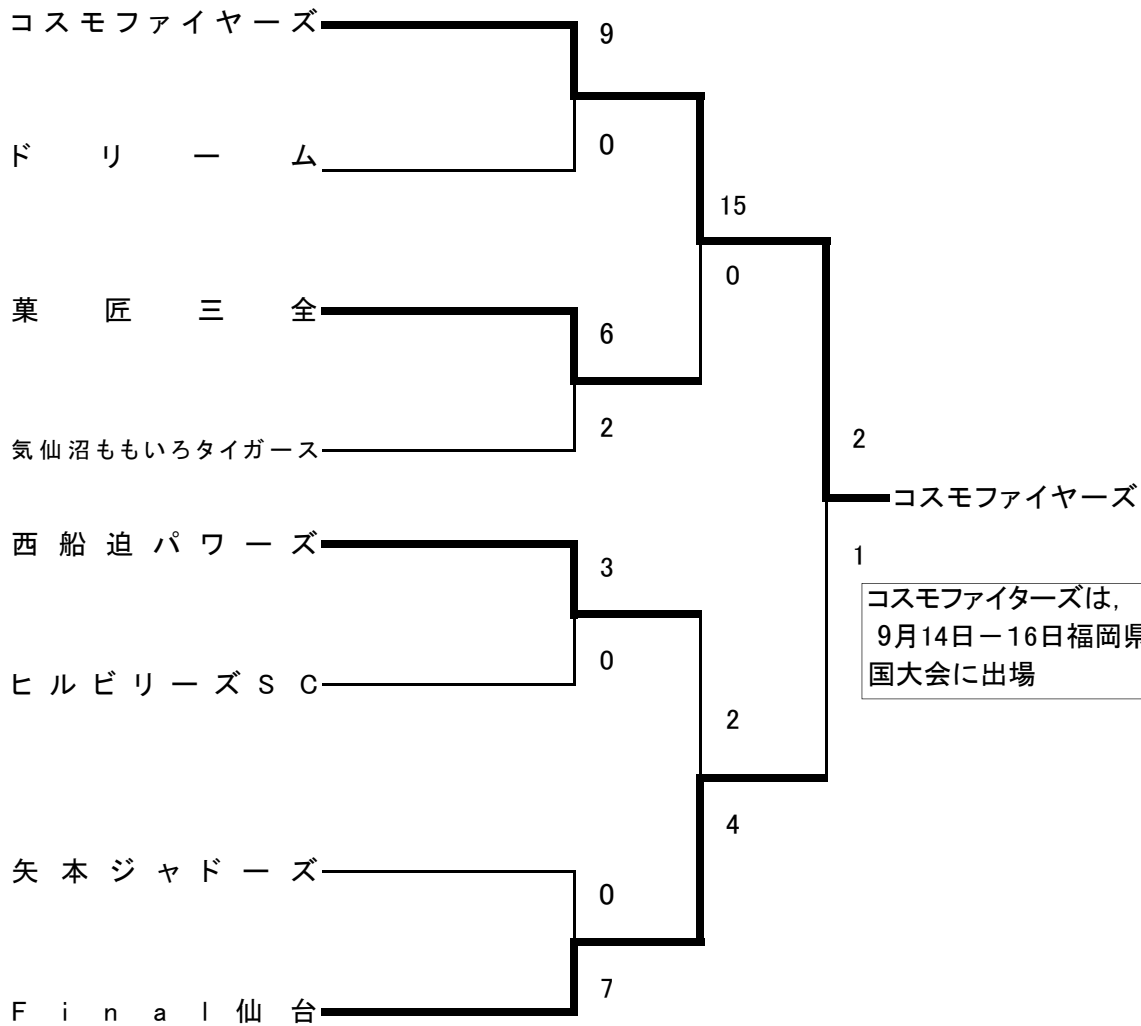

大会名: 第24回全日本レディースソフトボール大会宮城県大会兼宮城県予選会

大会会長	後藤勝則	派遣理事	高橋正志	審判長	石川 諭	記録長	鈴木 豊
------	------	------	------	-----	------	-----	------

期 日: 令和元年7月6日(土)-7日(日)

会 場: 女川町総合運動場

コスモファイターズは、  
9月14日-16日福岡県で開催の全  
国大会に出場

大会名: 第24回全日本レディースソフトボール大会宮城県大会兼宮城県予選会

大会会長	後藤勝則	派遣理事	高橋正志	審判長	石川 諭	記録長	鈴木 豊
期 日: 令和元年7月6日(土)-7日(日)							
会 場: 女川町総合運動場							

記録番号 1

1回戦 開始時間 9時53分 終了時間 10時55分 中断時間 時間 分 試合時間 1時間02分  
 (球) 伊藤睦男 (一) 寺島洋子 (二) 平塚喜久雄 (三) 大島満雄 (記) 堀内歩美