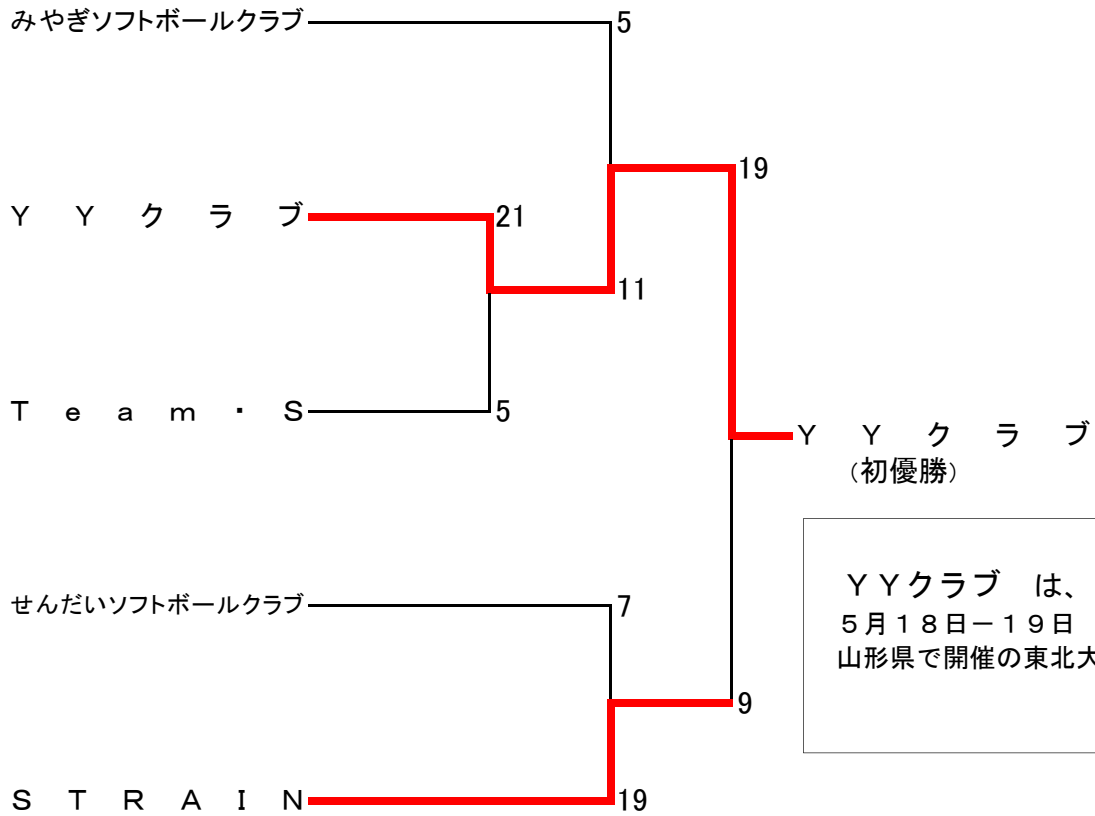

大会名: 第40回 全日本クラブ男子ソフトボール選手権宮城県大会兼宮城県予選会

大会会長	志賀 重信	派遣理事	高橋 和利	審判長	渡辺 卓夫	記録長	加茂 健一
				期 日: 平成31年4月20日(土)-21日(日)			
				会 場: 塩竈市清水沢公園、利府町中央公園			

男子

大会名: 第40回 全日本クラブ男子ソフトボール選手権宮城県大会兼宮城県予選会

大会会長	志賀 重信	派遣理事	高橋 和利	審判長	渡辺 卓夫	記録長	加茂 健一
期 日: 平成31年4月20日(土)-21日(日)							
会 場: 塩竈市清水沢公園、利府町中央公園							

男子

記録番号 1

1回戦 開始時間 9時35分 終了時間 11時47分 中断時間 時間 分 試合時間 2時間12分

(球) 小野寺 千昭 (一) 佐々木 正男 (二) 永沼 定雄 (三) 佐藤 庫治 (記) 日下 邦子

チ ャ ム 名	1	2	3	4	5	6	7	8	9	10	11	12	13	14	計
Y Y ク ラ ブ	4	9	1	0	7										21
T e a m ・ S	5	0	0	0	0										5

(投手-捕手) (先攻) ○横山 北斗 - 渡辺 康寿

(後攻) 村上 賢一・●高橋 瞭太・村上 賢一・高橋 瞭太 - 金子 元気

(長 打) (先攻) (本) 寺嶋 琢也【満】・佐藤 翔太 (三) 目黒 竜人 (二) 高橋 利昌

(後攻) (本) 金子 元気

記録番号 2

準決勝戦 開始時間 12時35分 終了時間 14時32分 中断時間 時間 分 試合時間 1時間57分

(球) 千葉 春樹 (一) 伊藤 睦男 (二) 佐々木 正男 (三) 永沼 定雄 (記) 川村 章子