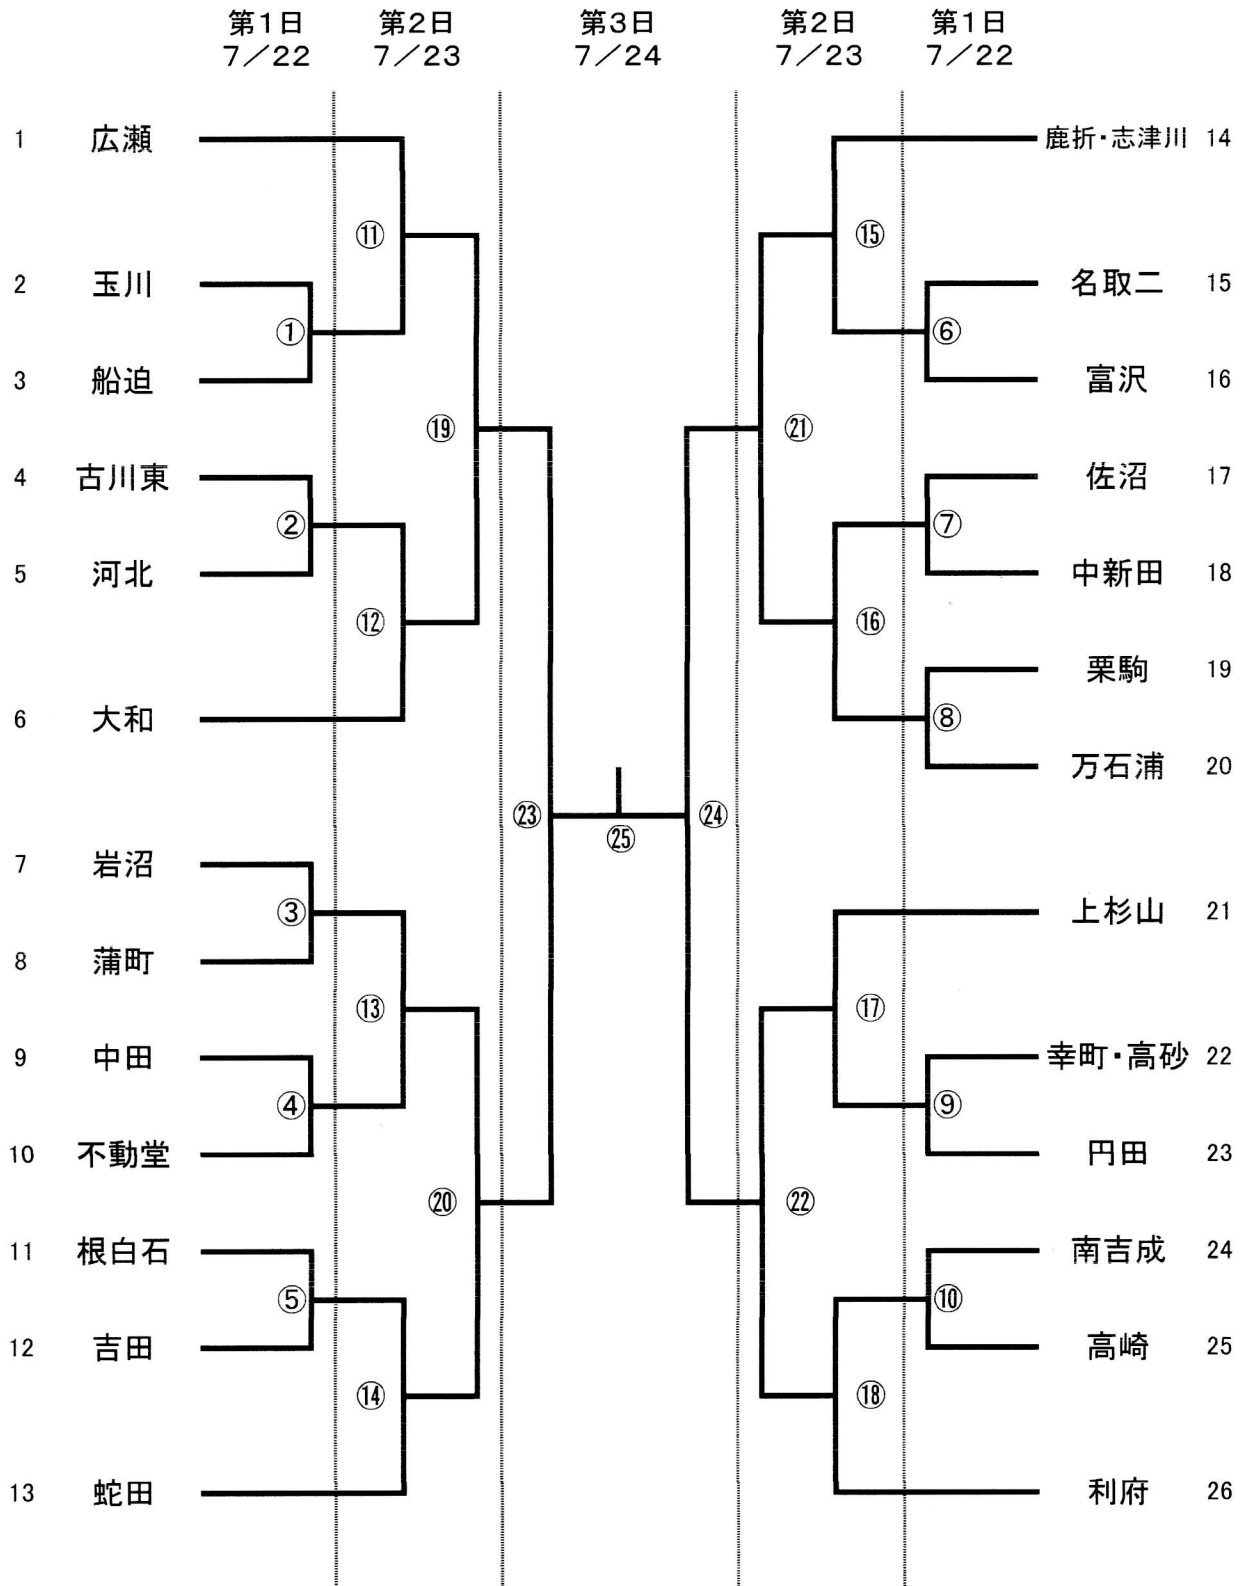

# 第66回 宮城県中学校総合体育大会ソフトボール競技組み合わせ

鷹来の森運動公園 7/22(土)~24(月)

鷹来の森運動公園 B球場 7/24 (月)

【男子】

《試合開始予定時間・試合順》案

第1日 (7/22) 【女子】

	A球場	B球場	C球場	D球場
第1試合 9:30~	①	②	③	④
第2試合 11:30~	⑤	⑥	⑦	⑧
第3試合 13:30~	⑨	⑩		

第2日 (7/23) 【女子】

	A球場	B球場	C球場	D球場
第1試合 9:30~	⑪	⑫	⑮	⑯
第2試合 11:30~	⑬	⑭	⑰	⑱
第3試合 13:30~	⑲	⑳	㉑	㉒

第3日 (7/24) 【男女】

	A球場	B球場
準決勝 9:30~	㉓	㉔
決勝 12:00~	㉕	ア