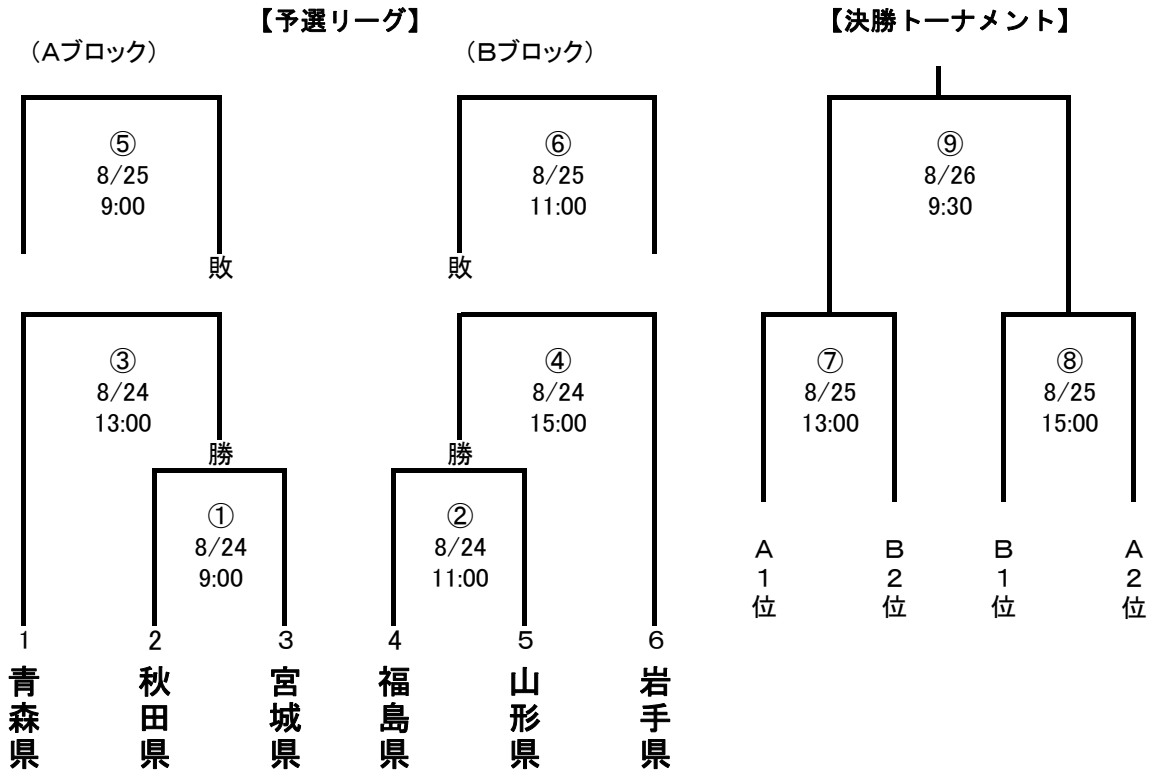

第45回東北総合体育大会ソフトボール競技 組合せ表

会場：宮城県東松島市鷹来の森運動公園

期日：平成30年8月24日～26日

★成年男子（東松島市鷹来の森運動公園 C）

★少年男子（東松島市鷹来の森運動公園 B）

第45回東北総合体育大会ソフトボール競技 組合せ表

会場：宮城県東松島市鷹来の森運動公園
 期日：平成30年8月24日～26日

★成年女子（東松島市鷹来の森運動公園 D）

★少年女子（東松島市鷹来の森運動公園 A）