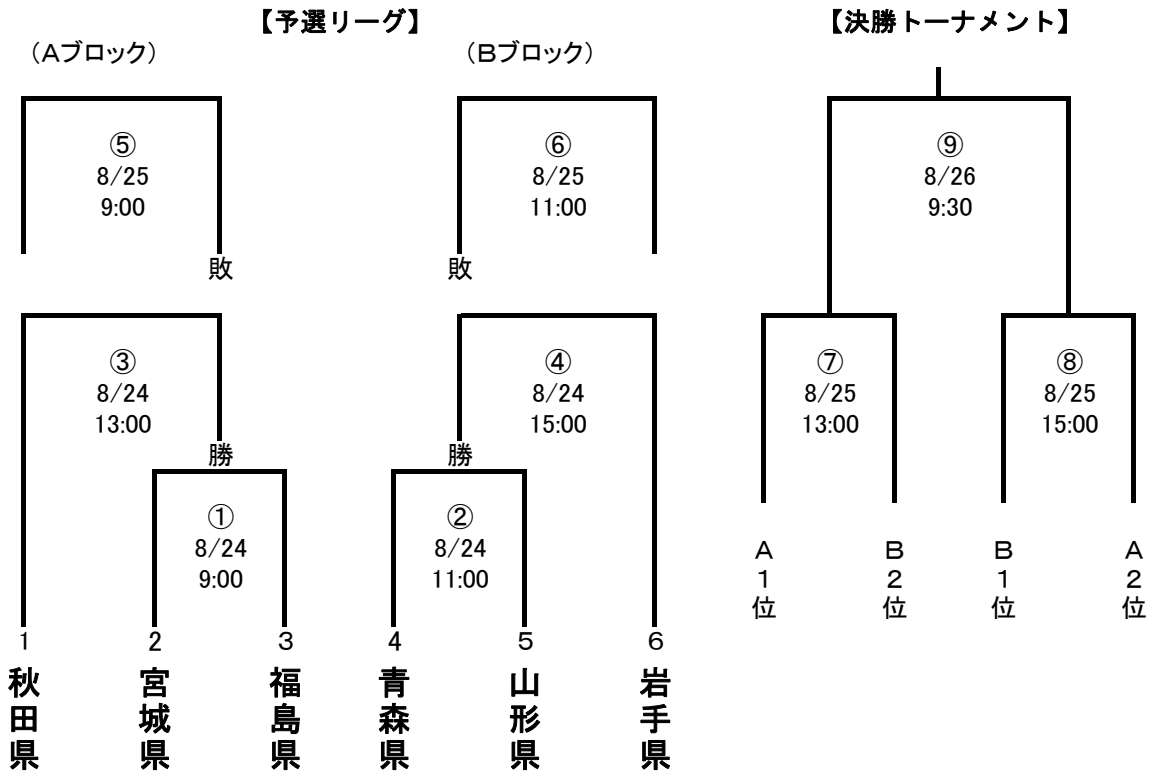

第45回東北総合体育大会ソフトボール競技 組合せ表

会場：宮城県東松島市鷹来の森運動公園

期日：平成30年8月24日～26日

★成年男子（東松島市鷹来の森運動公園 C）

★少年男子（東松島市鷹来の森運動公園 B）

第45回東北総合体育大会ソフトボール競技 組合せ表

会場：宮城県東松島市鷹来の森運動公園
 期日：平成30年8月24日～26日

★成年女子（東松島市鷹来の森運動公園 D）

★少年女子（東松島市鷹来の森運動公園 A）