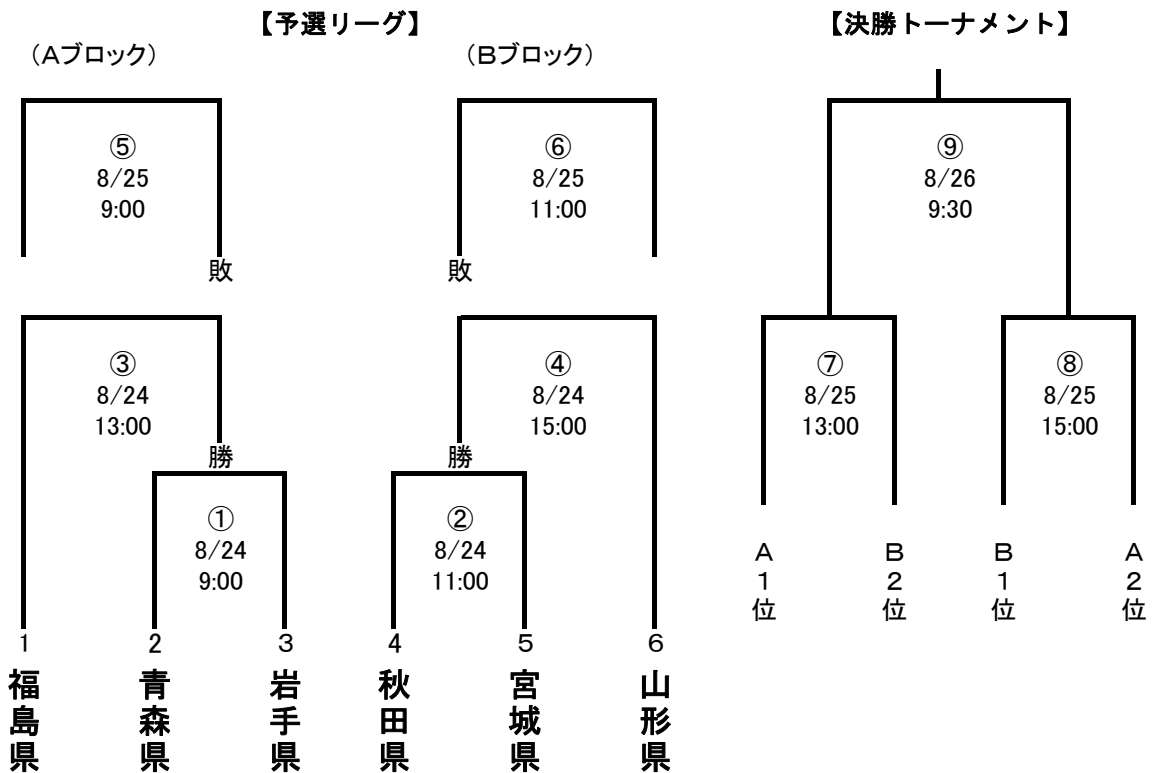

第45回東北総合体育大会ソフトボール競技 組合せ表

会場：宮城県東松島市鷹来の森運動公園

期日：平成30年8月24日～26日

★成年男子（東松島市鷹来の森運動公園 C）

★少年男子（東松島市鷹来の森運動公園 B）

第45回東北総合体育大会ソフトボール競技 組合せ表

会場：宮城県東松島市鷹来の森運動公園
 期日：平成30年8月24日～26日

★成年女子（東松島市鷹来の森運動公園 D）

★少年女子（東松島市鷹来の森運動公園 A）