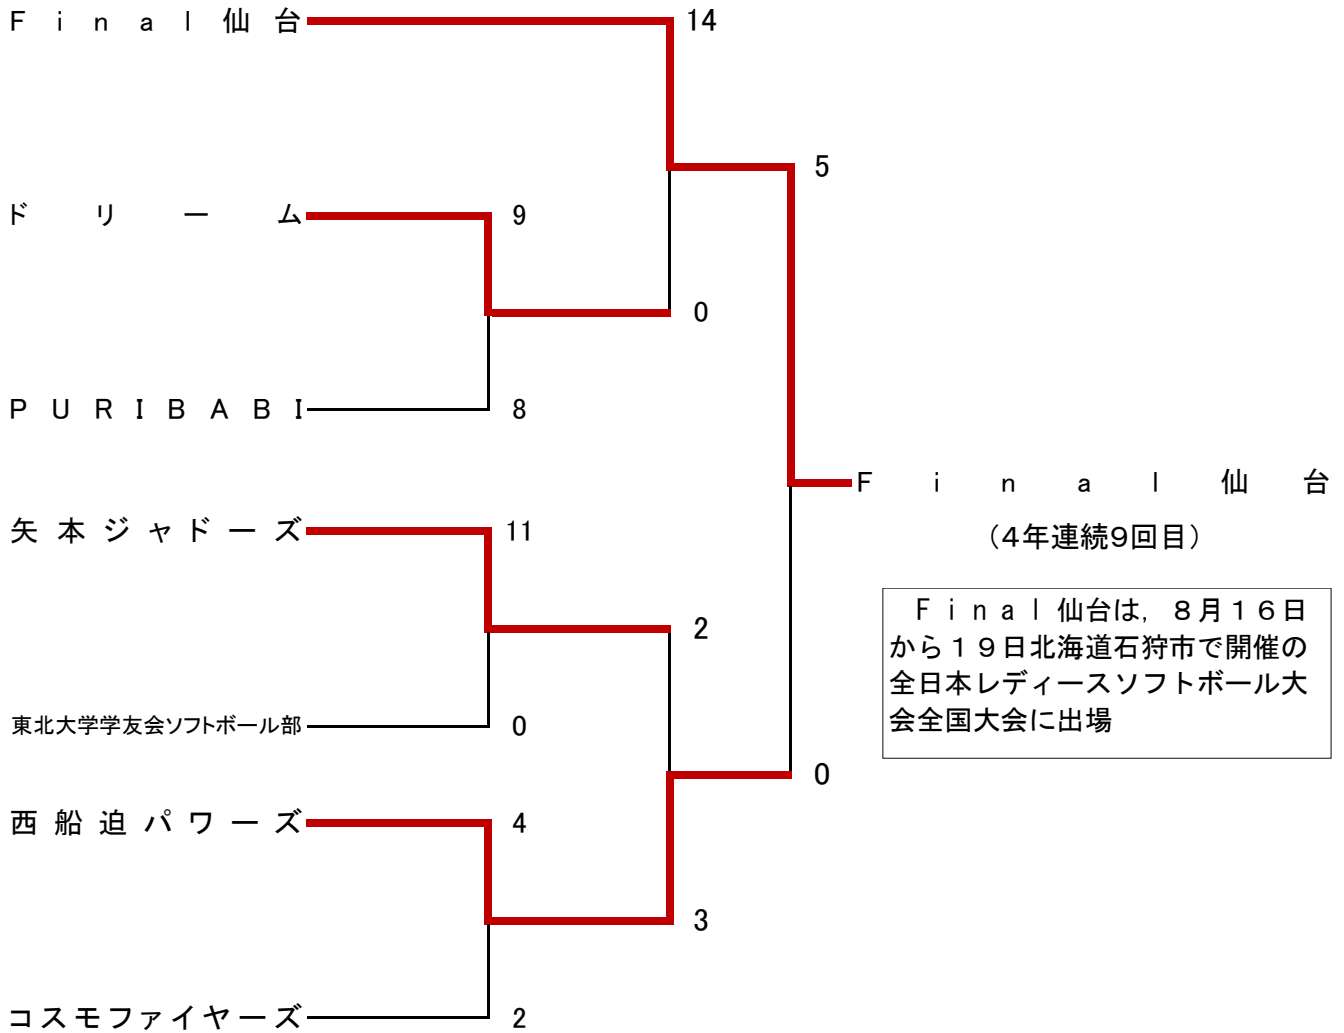

大会名: 第29回 全日本レディースソフトボール大会宮城県大会兼宮城県予選会

大会会長	後藤 勝則	派遣理事	木村 茂	審判長	三浦 毅	記録長	鈴木 豊
------	-------	------	------	-----	------	-----	------

期 日: 令和6年7月6日(土)、7日(日)

会 場: 女川町総合運動場第二多目的運動場

大会名: 第29回 全日本レディースソフトボール大会宮城県大会兼宮城県予選会