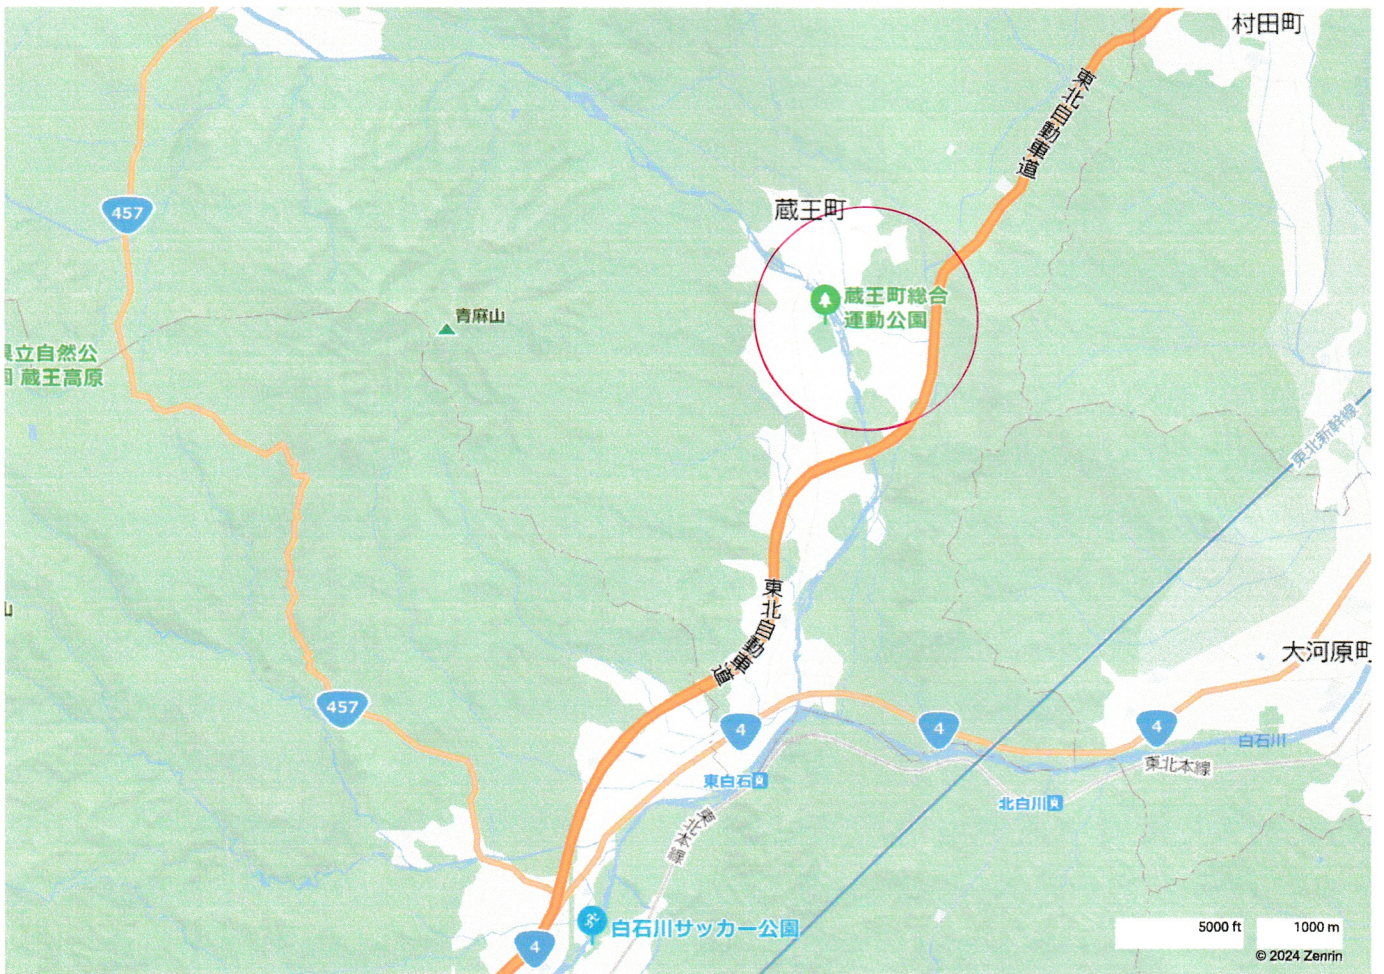

第23回内田清杯東北小学生男子・女子
ソフトボール大会 会場図

蔵王町総合運動公園
(蔵王球場・多目的グラウンド)

住 所：宮城県刈田郡蔵王町曲竹河原前1-61
T E L：0224 (33) 3388

蔵王町総合運動公園