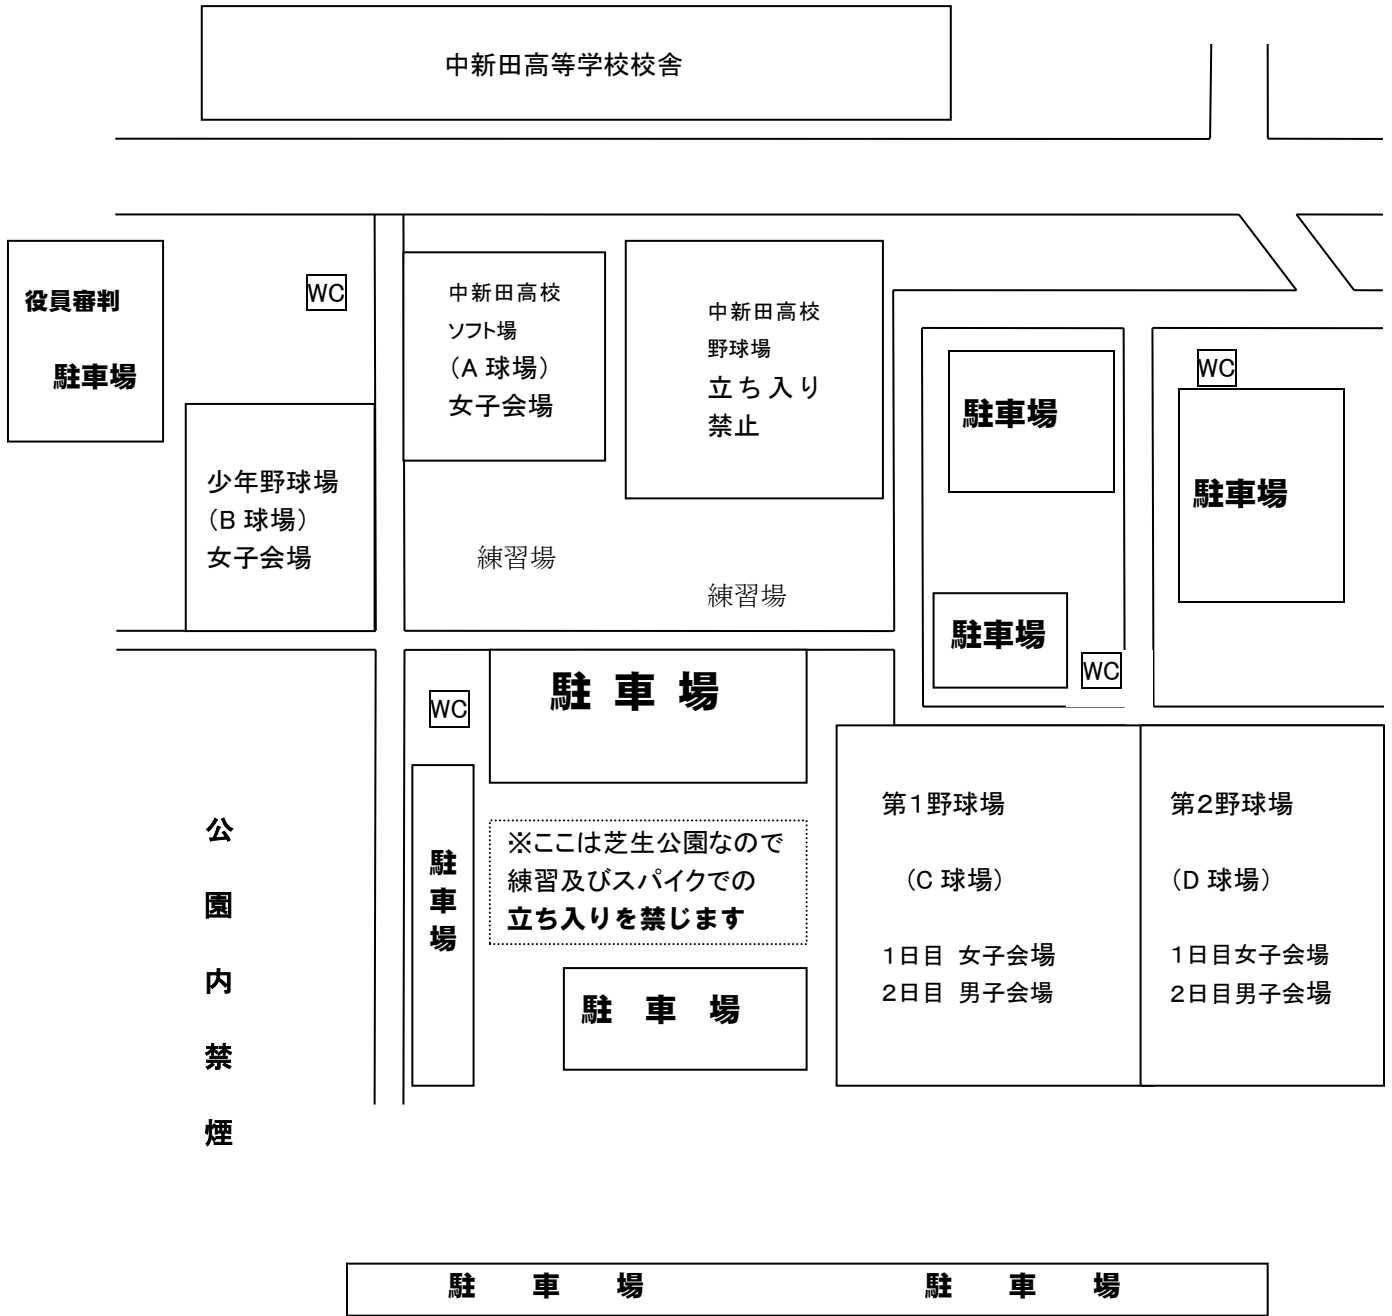

会場案内図

[バスはこちら](#)

- ※練習は練習場・または第1・第2野球場の外野フェンスの外側で行ってください。
- ※中新田高校野球場では練習は行わないでください。
- ※陸上トラックでのピッチング練習はお控えください。
- ※ゴミは各チームで持ち帰ってください。
- ※保護者による簡易テント等での場所取りは禁止します。特に煮炊き等は絶対に行わないようにしてください。
- ※路上駐車はご遠慮ください。